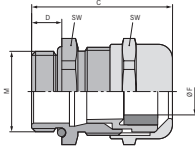

■ Преимущества

SKINTOP® MS-M

- Высокая эксплуатационная надёжность
- Оптимальная защита от растягивающих нагрузок
- Большой диапазон крепления
- Для наружного диаметра кабеля до 98 мм

SKINTOP® MSR-M

- Применение см. SKINTOP® MS-M

■ Области применения

SKINTOP® MS-M

- В областях с высокими требованиями по механической и химической прочности.
- Химическая промышленность
- Техника измерения, управления и регулирования
- Машино- и станкостроение
- Производство промышленного оборудования, машиностроение, техника отопления и кондиционирования

SKINTOP® MSR-M

- С уплотнением, которое позволяет герметизировать кабели и провода с оптимальным наружным диаметром.